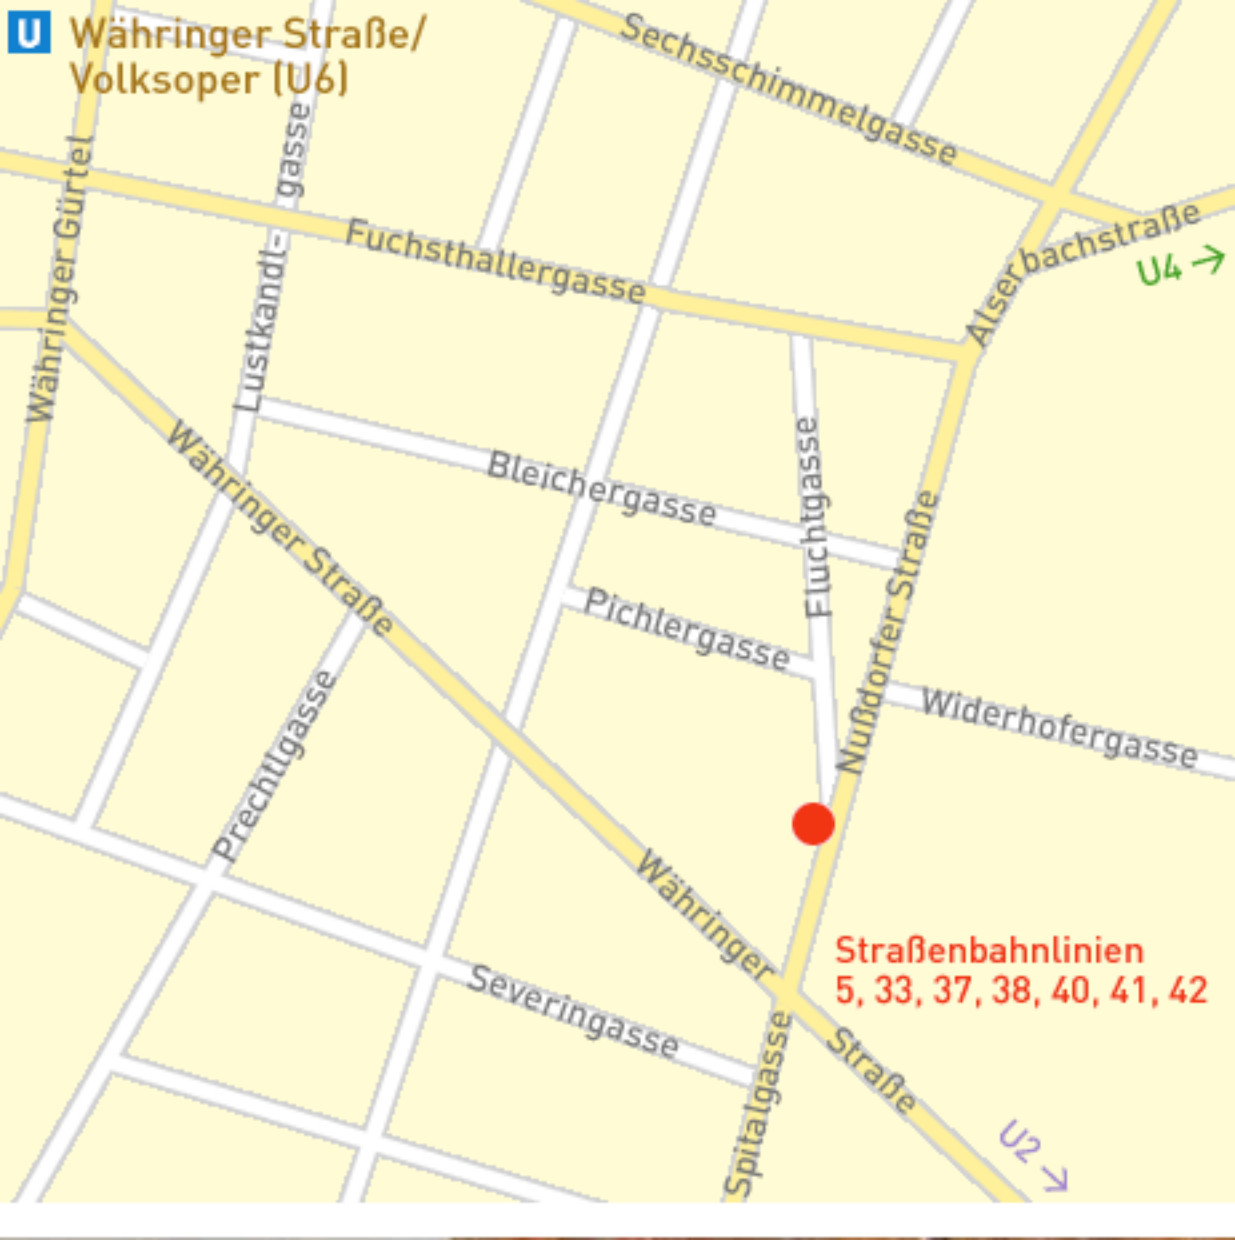

Währinger Straße/
Volksoper (U6)

**Straßenbahnlinien
5, 33, 37, 38, 40, 41, 42**

U4 →

U2 →